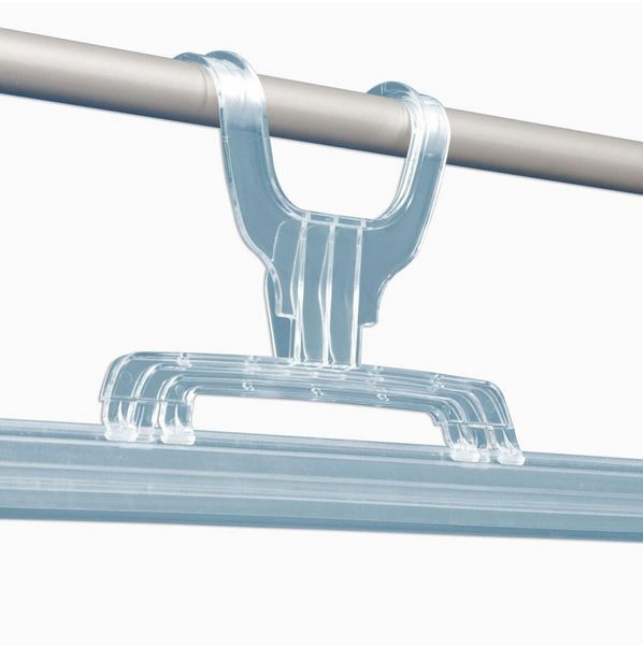

## SUPPORTO A SOSPENSIONE "KELA" (per profilo a pinza grande)

- Da utilizzare con profilo poster a pinza grande
- Colore standard: trasparente
- **NB:** L'asta telescopica per la sospensione è venduta a parte

### Dettagli famiglia

Codice	Descrizione	Estensione	Colore	Conf.
713000	Kela	==	Trasparente	10 pz
713010	Asta telescopica	Da 1500 a 2500 mm	Grigio	1 pz